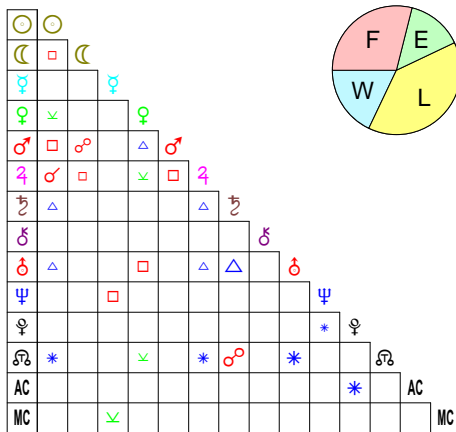

Radix für Robie Williams

13.02.1974 15:20:00 · GMT (00E00m00s) · Stoke-on-Trent, GBE · 002W 10' 00" 53N 00' 00"

Lizenziert für ACS Siegfried Kaltenecker, Scheuring

SolaNova, Copyright 1996-2000 CosmoWorld

Placidus

1	05°	♈	41' 09"	SO	♌	24°	♋	32' 42"	H8
2	21°	♈	50' 51"	MO	♌	20°	♌	24' 25"	H5
3	12°	♏	46' 56"	ME	♎	11°	♏	25' 33"	H9
4	12°	♏	04' 56"	VE	♎	25°	♏	48' 25"	H6
5	22°	♏	12' 54"	MA	♏	22°	♏	33' 09"	H11
6	04°	♏	05' 02"	JU	♏	24°	♏	33' 46"	H8
7	05°	♏	41' 09"	SA	♏	27°	♏	58' 26"	H11
8	21°	♏	50' 51"	CH	♏	17°	♏	23' 26"	H10
9	12°	♏	46' 56"	UR	♏	27°	♏	42' 31"	H4
10	12°	♏	04' 56"	NE	♏	09°	♏	25' 26"	H5
11	22°	♏	12' 54"	PL	♏	06°	♏	28' 43"	H3
12	04°	♏	05' 02"	TN	♏	26°	♏	47' 56"	H5
				AC	♏	05°	♏	41' 09"	H1
				MC	♏	12°	♏	04' 56"	H10