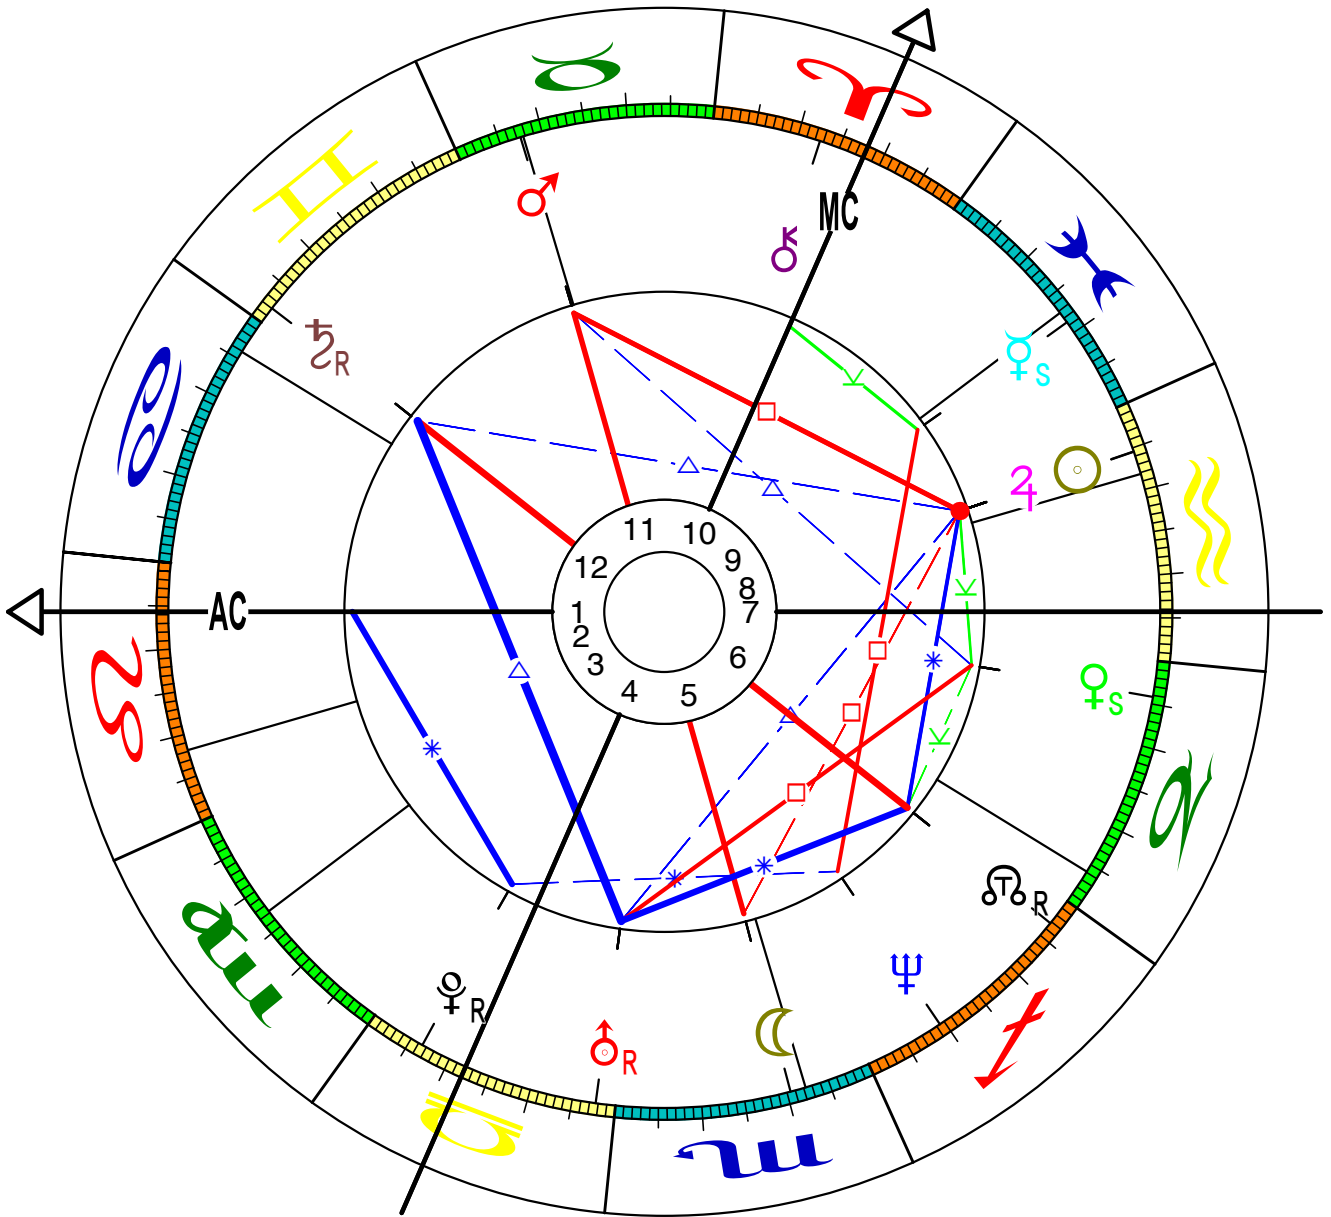

Radix für Robie Williams

13.02.1974 15:20:00 · GMT (00E00m00s) · Stoke-on-Trent, GBE · 002W 10' 00" 53N 00' 00"

Lizenziert für ACS Siegfried Kaltenecker, Scheuring

SolaNova, Copyright 1996-2000 CosmoWorld

Placidus

1	05°	♈	41' 09"	SO	♌	24°	♋	32' 42"	H8
2	21°	♈	50' 51"	MO	♌	20°	♌	24' 25"	H5
3	12°	♏	46' 56"	ME	♎	11°	♏	25' 33"	H9
4	12°	♏	04' 56"	VE	♎	25°	♏	48' 25"	H6
5	22°	♏	12' 54"	MA	♏	22°	♏	33' 09"	H11
6	04°	♏	05' 02"	JU	♏	24°	♏	33' 46"	H8
7	05°	♏	41' 09"	SA	♏	27°	♏	58' 26"	H11
8	21°	♏	50' 51"	CH	♏	17°	♏	23' 26"	H10
9	12°	♏	46' 56"	UR	♏	27°	♏	42' 31"	H4
10	12°	♏	04' 56"	NE	♏	09°	♏	25' 26"	H5
11	22°	♏	12' 54"	PL	♏	06°	♏	28' 43"	H3
12	04°	♏	05' 02"	TN	♏	26°	♏	47' 56"	H5
				AC	♏	05°	♏	41' 09"	H1
				MC	♏	12°	♏	04' 56"	H10